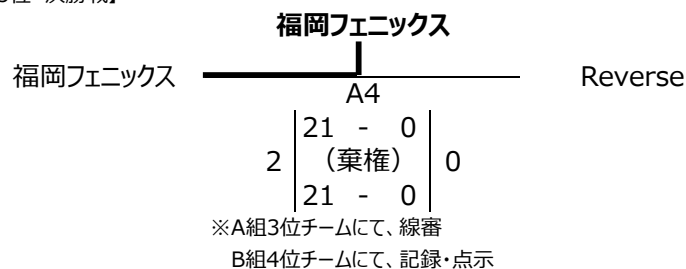

第82回クラブ男女選手権大会（アザレア福岡県予選会）

男子の部 結果

令和4年7月3日

会場：久留米市西部地区体育館

A組	福岡フェニックス	柳川クラブ	多々良クラブGG	順位
福岡フェニックス		● 0 | 20 - 22 | 2 17 - 21	○ 2 | 21 - 18 | 0 21 - 15	2
柳川クラブ	○ 2 | 22 - 20 | 0 21 - 17		○ 2 | 21 - 18 | 1 19 - 21 22 - 20	1
多々良クラブGG	● 0 | 18 - 21 | 2 - 15 - 21	● 1 | 18 - 21 | 2 21 - 19 20 - 22		3

B組	Reverse	福岡Rex	四ツ葉クラブ	SHINKA	順位
Reverse		○ 2 | 21 - 13 | 0 21 - 13	○ 2 | 21 - 0 | 0 (棄権) 21 - 0	● 0 | 9 - 21 | 2 13 - 21	2
福岡Rex	● 0 | 13 - 21 | 2 13 - 21		○ 2 | 21 - 0 | 0 (棄権) 21 - 0	● 0 | 11 - 21 | 2 20 - 22	3
四ツ葉クラブ	● 0 | 0 - 21 | 2 (棄権) 0 - 21	● 0 | 0 - 21 | 2 (棄権) 0 - 21		● 0 | 0 - 21 | 2 (棄権) 0 - 21	4
SHINKA	○ 2 | 21 - 9 | 0 21 - 13	○ 2 | 21 - 11 | 0 22 - 20	○ 2 | 21 - 0 | 0 (棄権) 21 - 0		1

【3位 決勝戦】

※ 順位は、勝ち点→セット率→得点率により決定する。

※ 全チーム、右枠にある試合の主審、副審、記録、線審（4名）、点示（2名）を担当する。

柳川クラブ・SHINKAを 10月8～10日に開催される、「第23回久留米アザレアカップ九州・山口9人制クラブ男女選手権大会」へ推薦します。